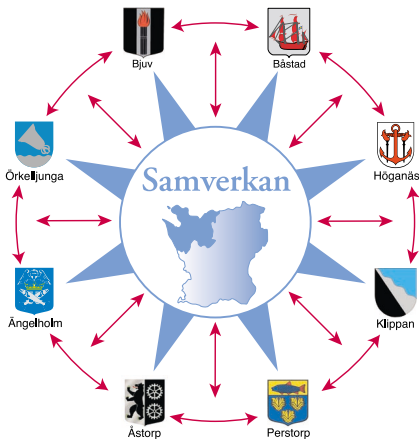

VI ÄR NÅGRA SOM VILL BLI FLER!

Distriktssköterskor och Sjuksköterskor med spetskompetens och erfarenhet från olika specialitéer.

Är Du en som tycker om att påverka Din arbetsituation? Känner Du för att gå vidare i Din yrkesroll och pröva något nytt? Vi är 8 nordvästskånska kommuner, Bjuv, Båstad, Höganäs, Klippan, Perstorp, Åstorp, Ängelholm och Örkelljunga som samverkar genom en personalpool för sjuksköterskor. Tillsammans med Safe-Care Sweden AB har vi utvecklat ett administrativt IT-system för samverkan. Vi behöver nu anställa ytterligare sjuksköterskor till poolen.

Läs mer på www.samverkan.se

De åtta kommunerna är geografiskt belägna i ett expansivt område med underbar natur och närhet till havet med sina attraktiva sandstränder. För den golfintresserade, finns det 17 vackert belägna golfbanor att tillgå.